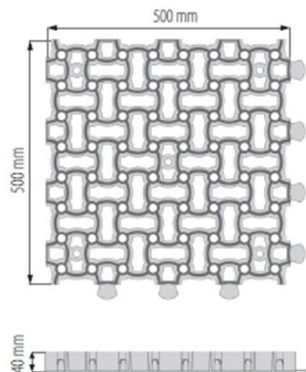

Kód výrobku: PAL003BLK, PAL003GRN

Prohlášení o vlastnostech

Charakteristika	Vlastnosti
Rozměr dlaždice	50x50 cm
Výška	4 cm
Váha 1ks	1,15 kg
Materiál	PP + PE
Odolnost materiálu	Min. 20 let
Nosnost	16 t/m ²
Tepelná odolnost	-50 °C až +90 °C